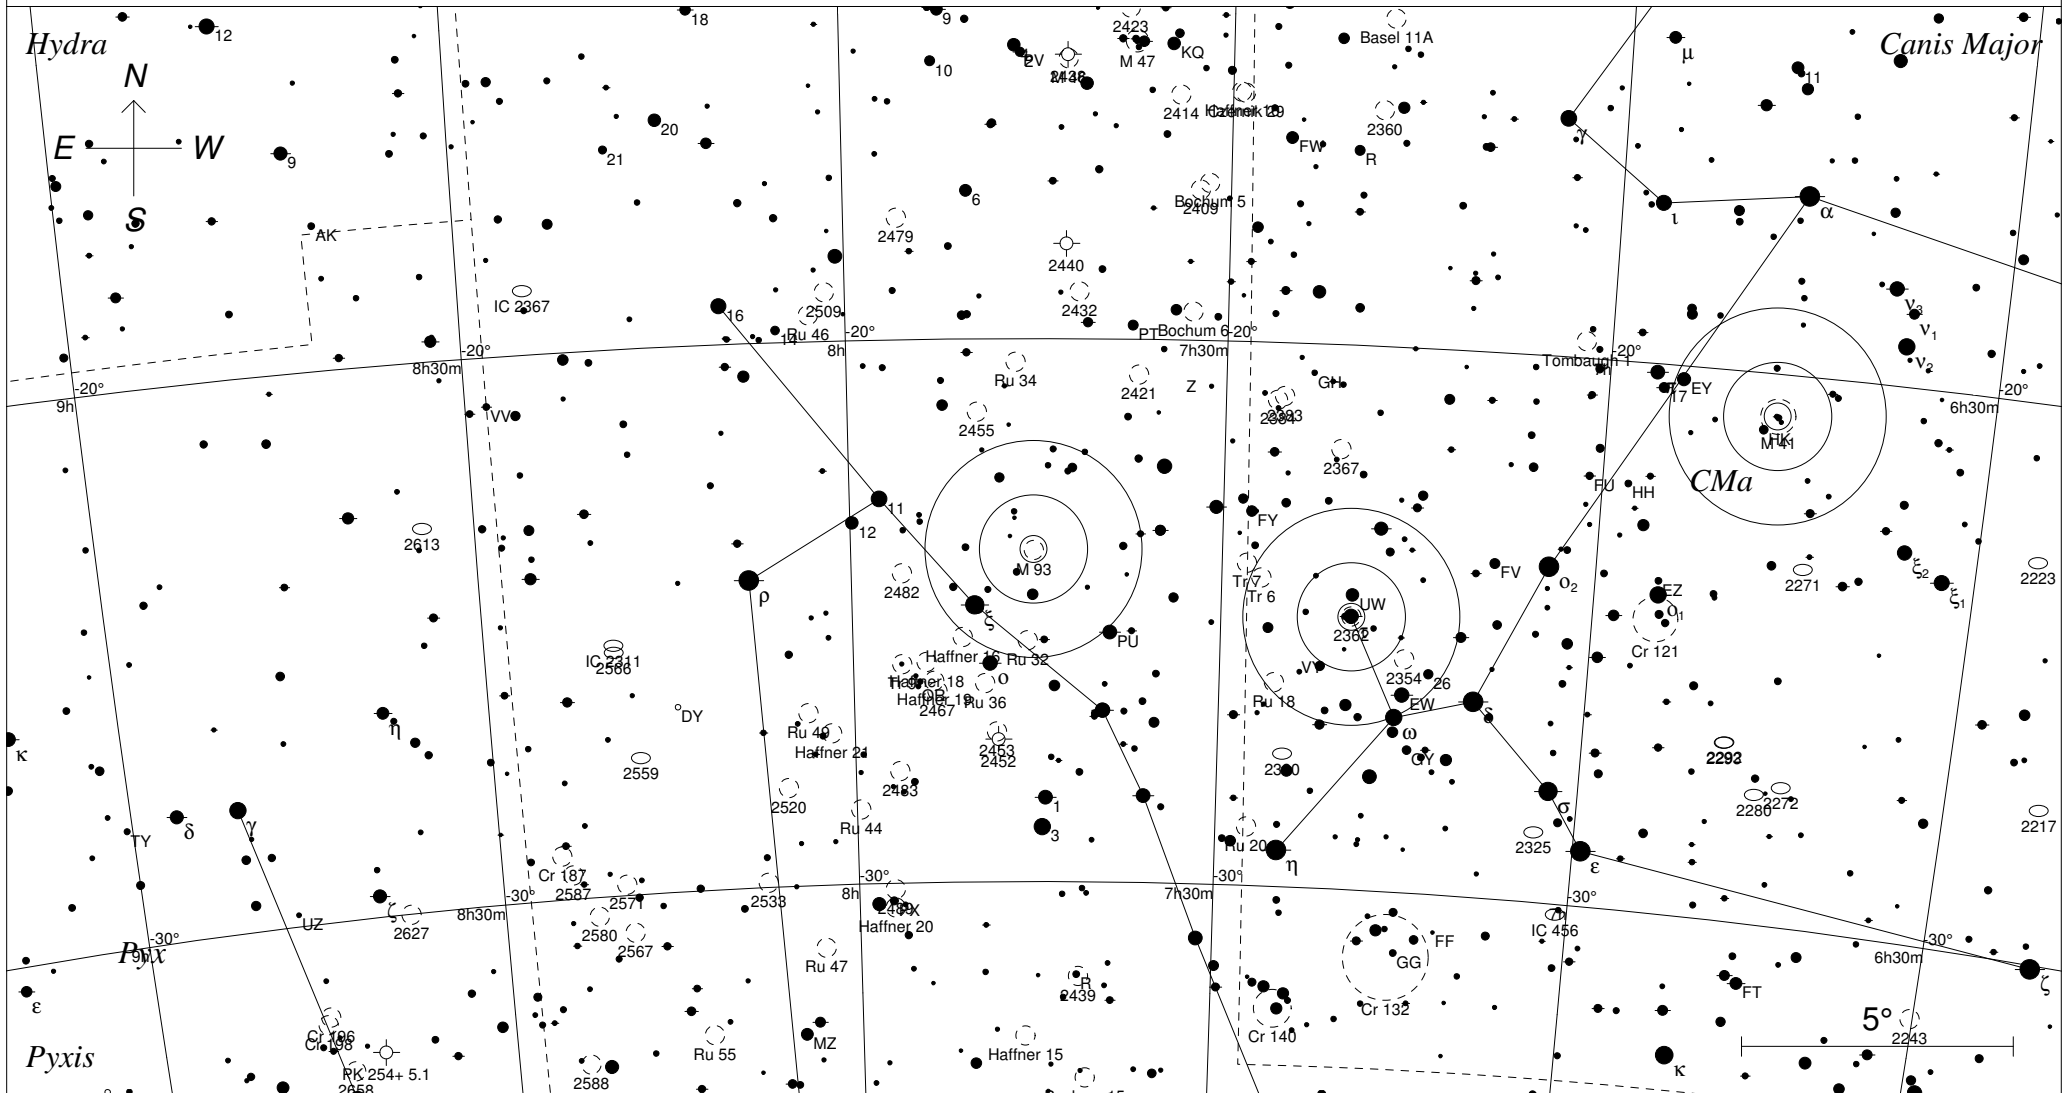

Messier 93 im Achterdeck des Schiffes

STARS

- <3
- 4
- 5
- 6
- 7
- >7.5

SYMBOLS

- | | | |
|-----------------|--------------------|----------------|
| ● Multiple star | ◻ Dark nebula | △ Radio source |
| ○ Variable star | ⊕ Globular cluster | × X-ray source |
| ☄ Comet | ○ Open cluster | ○ Other object |
| ○ Galaxy | ⊙ Planetary nebula | |
| ◻ Bright nebula | ⊗ Quasar | |

Sterne bis 7.5 mag / DS-Objekte bis 12 mag
FOV: 20°

Telradkarte erstellt mit SkyMap Pro 10
Aufsuchkarte erstellt mit Guide 9

© 2017 Andreas Schnabel

○ Galaxie
 ○ Sternh.

| | | | |
|---|---|----|---|
| 3 | ● | 7 | ● |
| 4 | ● | 8 | ● |
| 5 | ● | 9 | ● |
| 6 | ● | 10 | ● |

07h44m29.2s J2000.0
 -23 51' 11" Pup
 Millennium Seite 343
 Uranometria Seite 153
 Uranometria 2000.0 Seite 320
 SkyAtlas 2000.0 Seite 19
 Aufsuchkarte Messier 93

○ NGC 2382