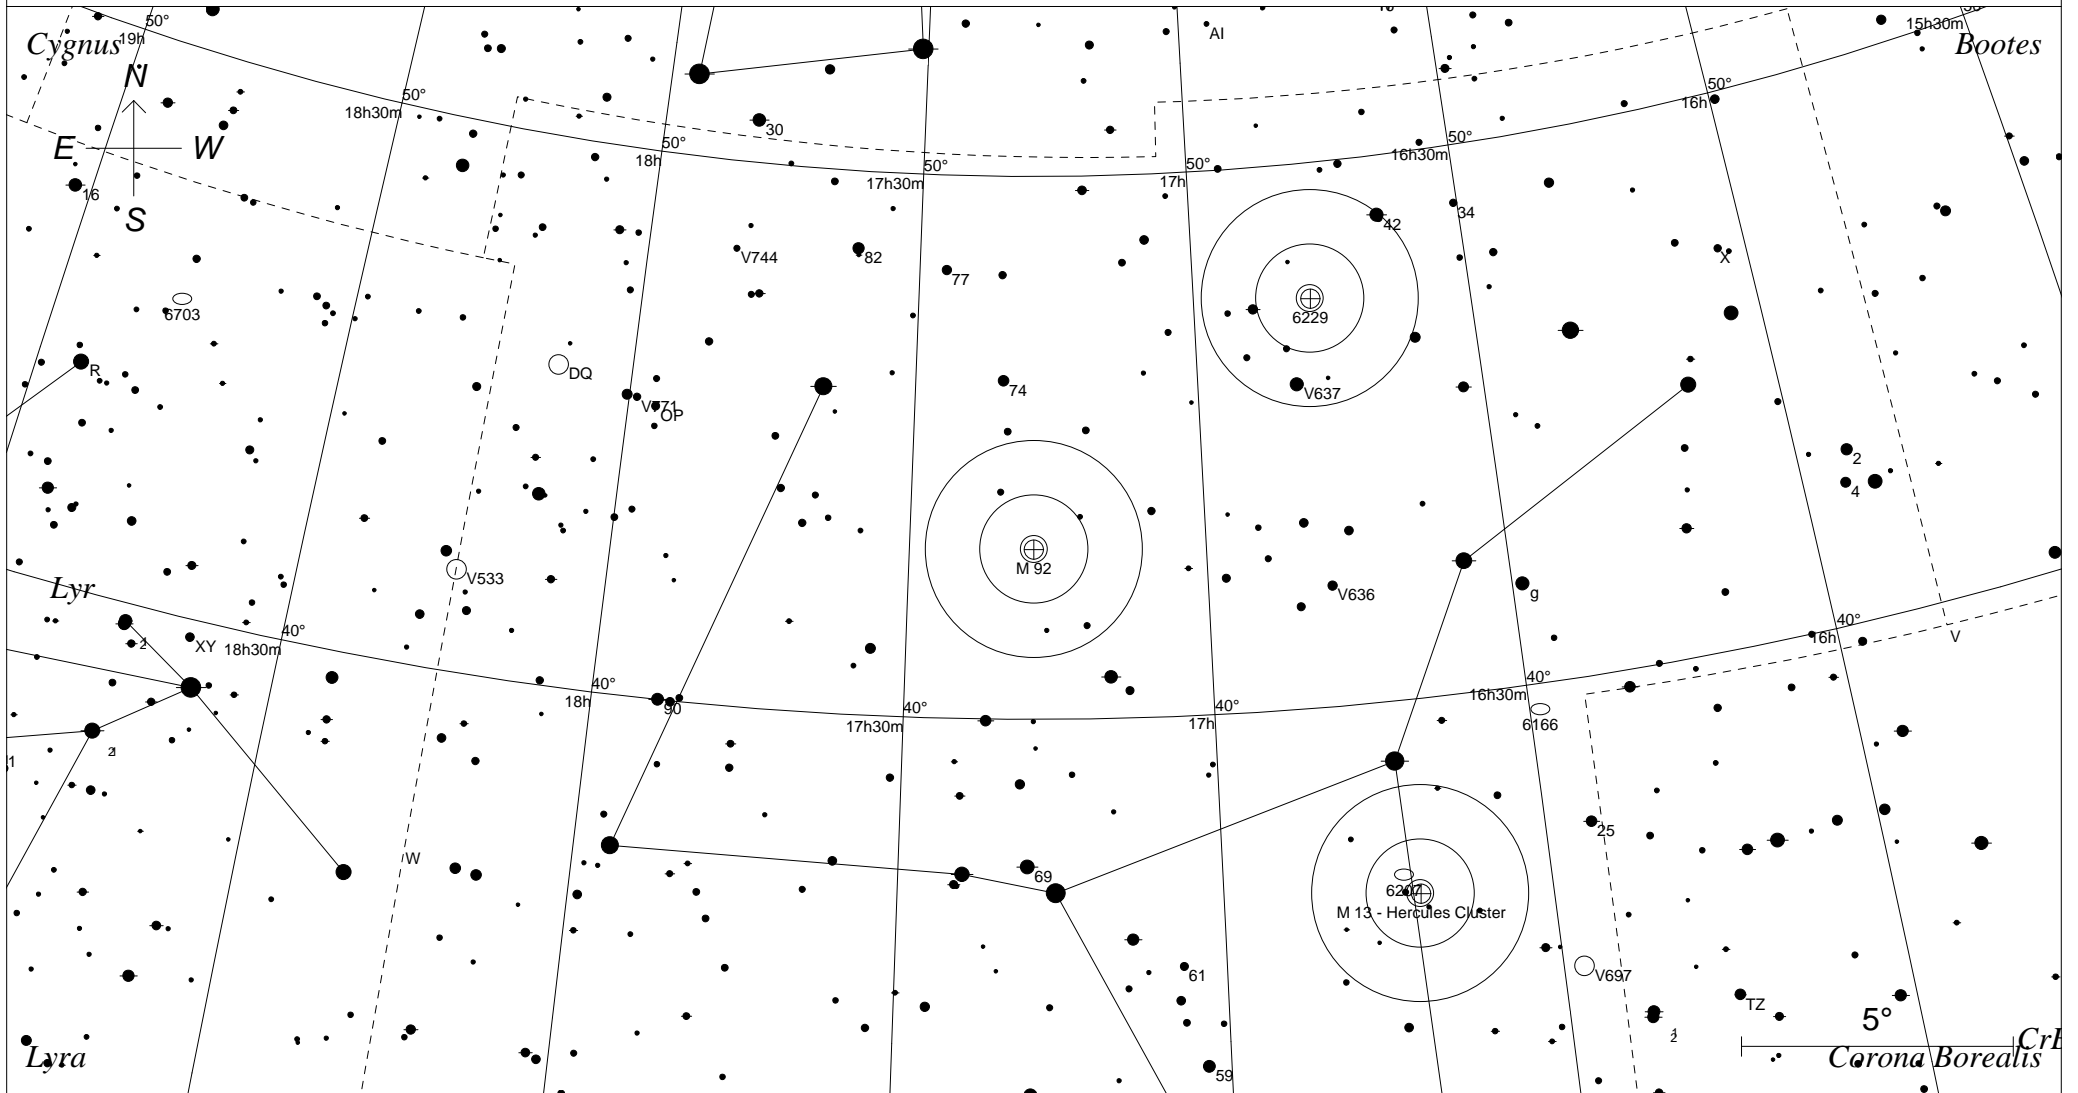

Messier 92 im Herkules

STARS

- <3 · >7.5
- 4
- 5
- 6
- 7

SYMBOLS

- Multiple star
- Variable star
- ☄ Comet
- Galaxy
- Bright nebula
- ☐ Dark nebula
- ⊕ Globular cluster
- Open cluster
- Planetary nebula
- Quasar
- △ Radio source
- × X-ray source
- Other object

Sterne bis 7.5 mag / DS-Objekte bis 12 mag
FOV: 20°

Telradkarte erstellt mit SkyMap Pro 10
Aufsuchkarte erstellt mit Guide 8

© 2010 Andreas Schnabel