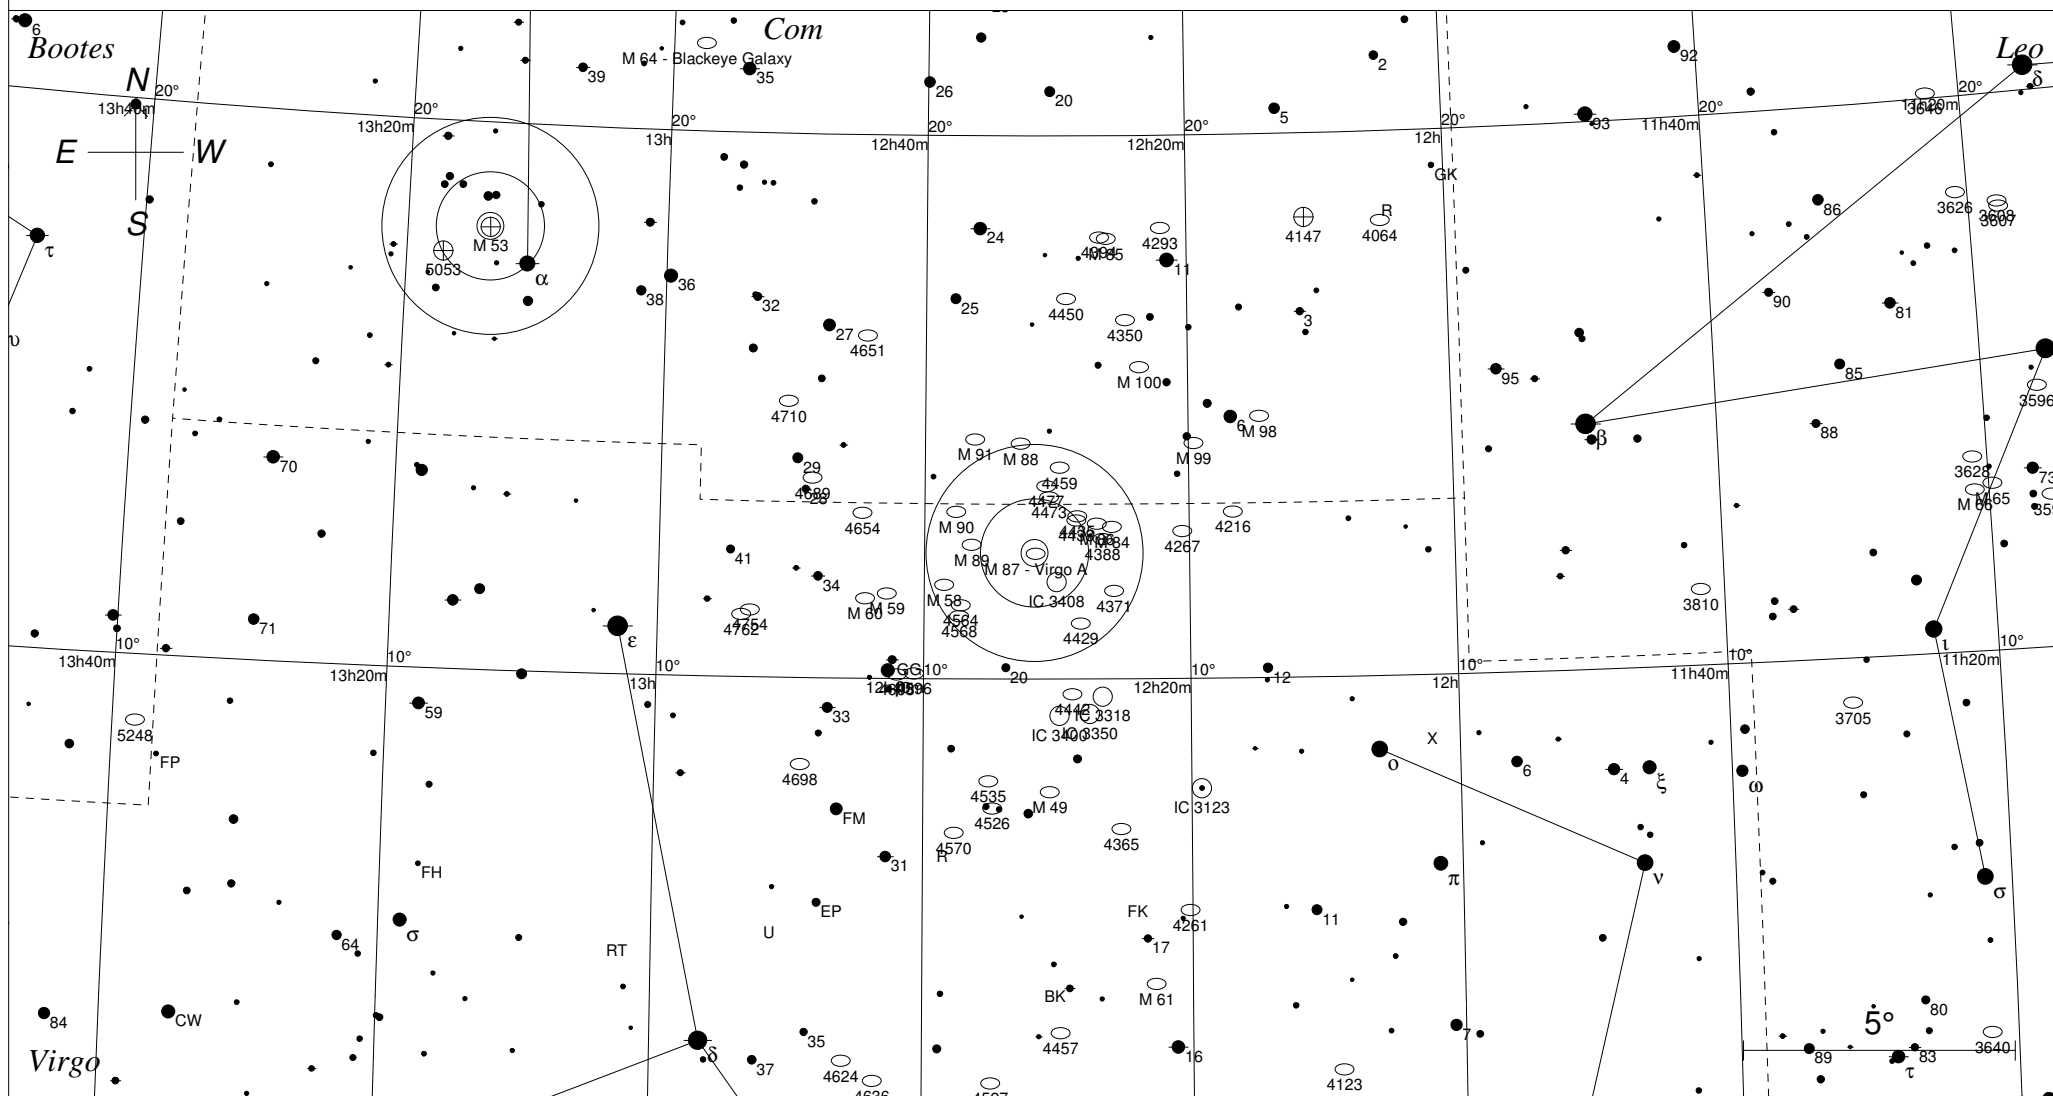

Messier Messier 87 in der Jungfrau

STARS

- <3
- 4
- 5
- 6
- 7
- >7.5

SYMBOLS

- Multiple star
- Variable star
- ☄ Comet
- Galaxy
- Bright nebula
- ◻ Dark nebula
- ⊕ Globular cluster
- Open cluster
- Planetary nebula
- Quasar
- △ Radio source
- × X-ray source
- Other object

Sterne bis 7.5 mag / DS-Objekte bis 11 mag
FOV: 20°

Telradkarte erstellt mit SkyMap Pro 10
Aufsuchkarte erstellt mit Guide 9

© 2015 Andreas Schnabel

○	Galaxie
3	●
4	●
5	●
6	●
7	●
8	●
9	●
10	●

12h30m49.3s J2000.0
 +12 23' 26" Vir
 Millennium Seite 725
 Uranometria Seite 91
 Uranometria 2000.0 Seite 193
 SkyAtlas 2000.0 Seite 14
 Aufsuchkarte von M87 in Vir