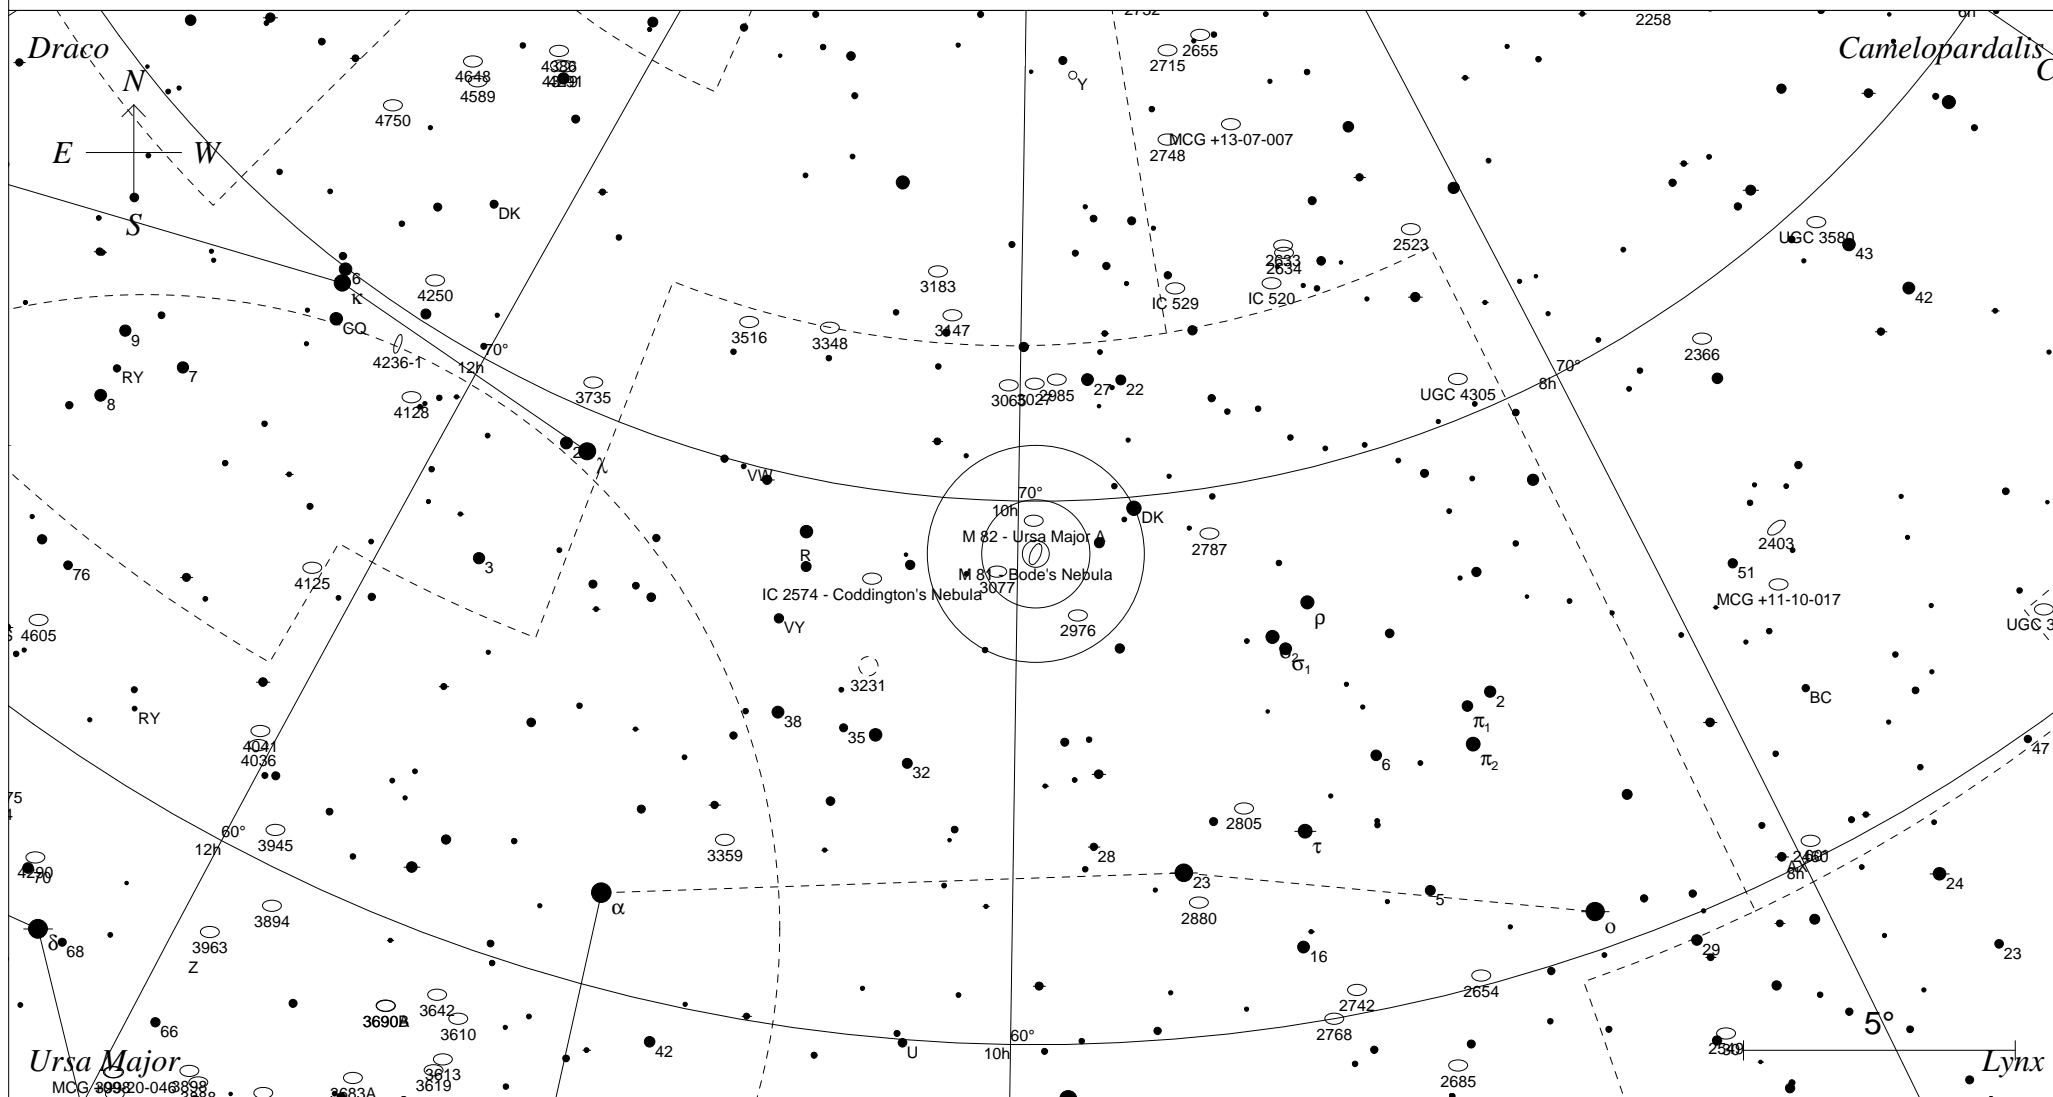

# Messier 81 und Messier 82 im Großen Bär

## STARS

- <3
- 4
- 5
- 6
- 7

- Multiple star
- Variable star
- ☄ Comet
- Galaxy
- Bright nebula

## SYMBOLS

- Dark nebula
- ⊕ Globular cluster
- Open cluster
- Planetary nebula
- Quasar
- △ Radio source
- × X-ray source
- Other object

Sterne bis 7.5 mag / DS-Objekte bis 12 mag  
FOV: 20°

Telradkarte erstellt mit SkyMap  
Aufsuchkarte erstellt mit Guide 8

© 2009 Andreas Schnabel

○ Galaxie

3	●	7	●
4	●	8	●
5	●	9	●
6	●	10	●

09h55m33.5s J2000.0

+69 04' 00" UMa

Millennium Seite 538

New Uranometria page 14

Uranometria 2000.0 Seite 23