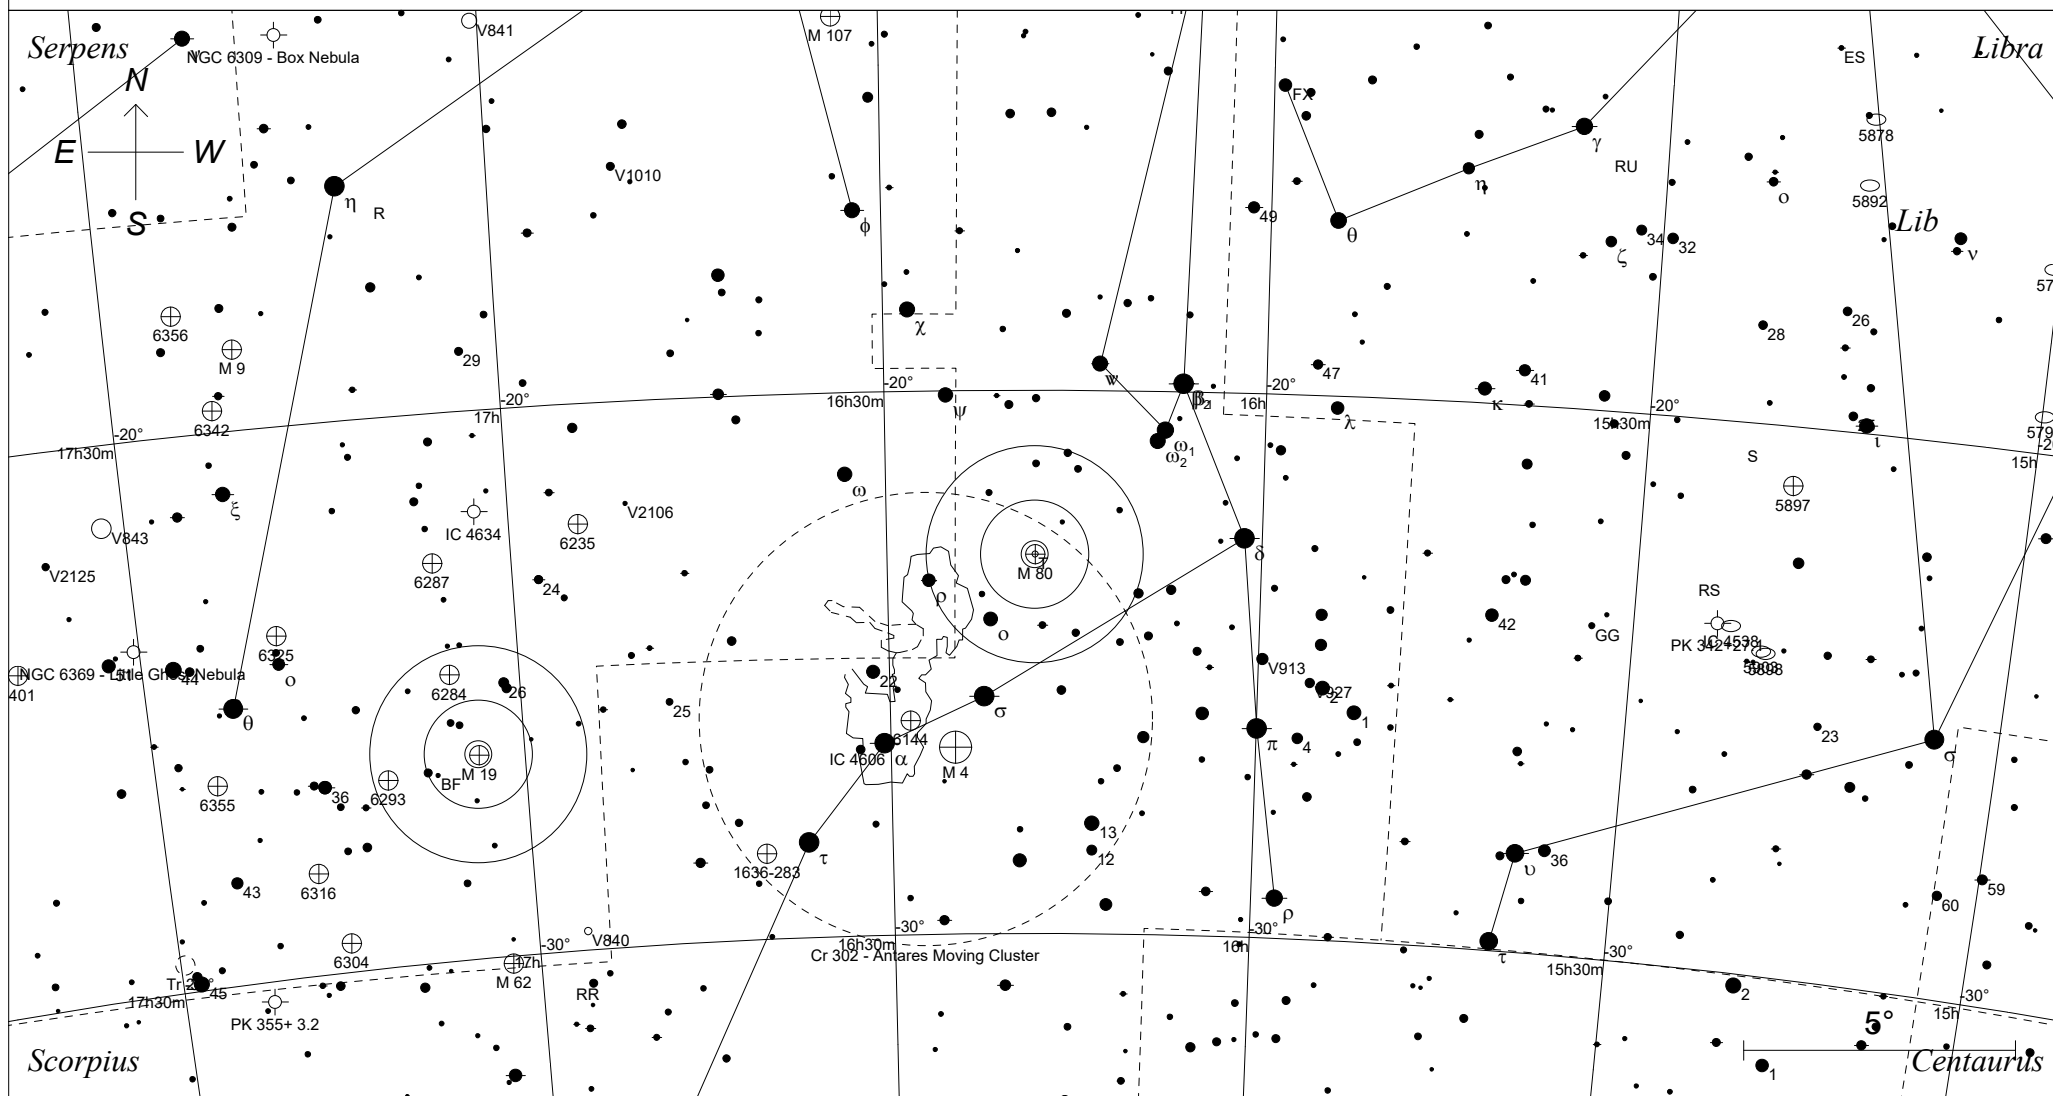

Messier 80 im Skorpion

STARS

- <3
- 4
- 5
- 6
- 7

- Multiple star
- Variable star
- ☄ Comet
- Galaxy
- Bright nebula

SYMBOLS

- ☐ Dark nebula
- ⊕ Globular cluster
- Open cluster
- ☉ Planetary nebula
- ⊞ Quasar
- △ Radio source
- ✕ X-ray source
- Other object

Sterne bis 7.5 mag / DS-Objekte bis 12 mag
FOV: 20°

Telradkarte erstellt mit SkyMap Pro 10
Aufsuchkarte erstellt mit Guide 9.1

© 2018 Andreas Schnabel

⊕	Kugelh.	
3	●	7 ●
4	●	8 ●
5	●	9 ●
6	●	10 ●

16h17m02.4s J2000.0
 -22 58' 27" Sco
 Millennium Seite 1398
 Uranometria Seite 147
 Uranometria 2000.0 Seite 336
 SkyAtlas 2000.0 Seite 22
 Aufsuchkarte von Messier 80