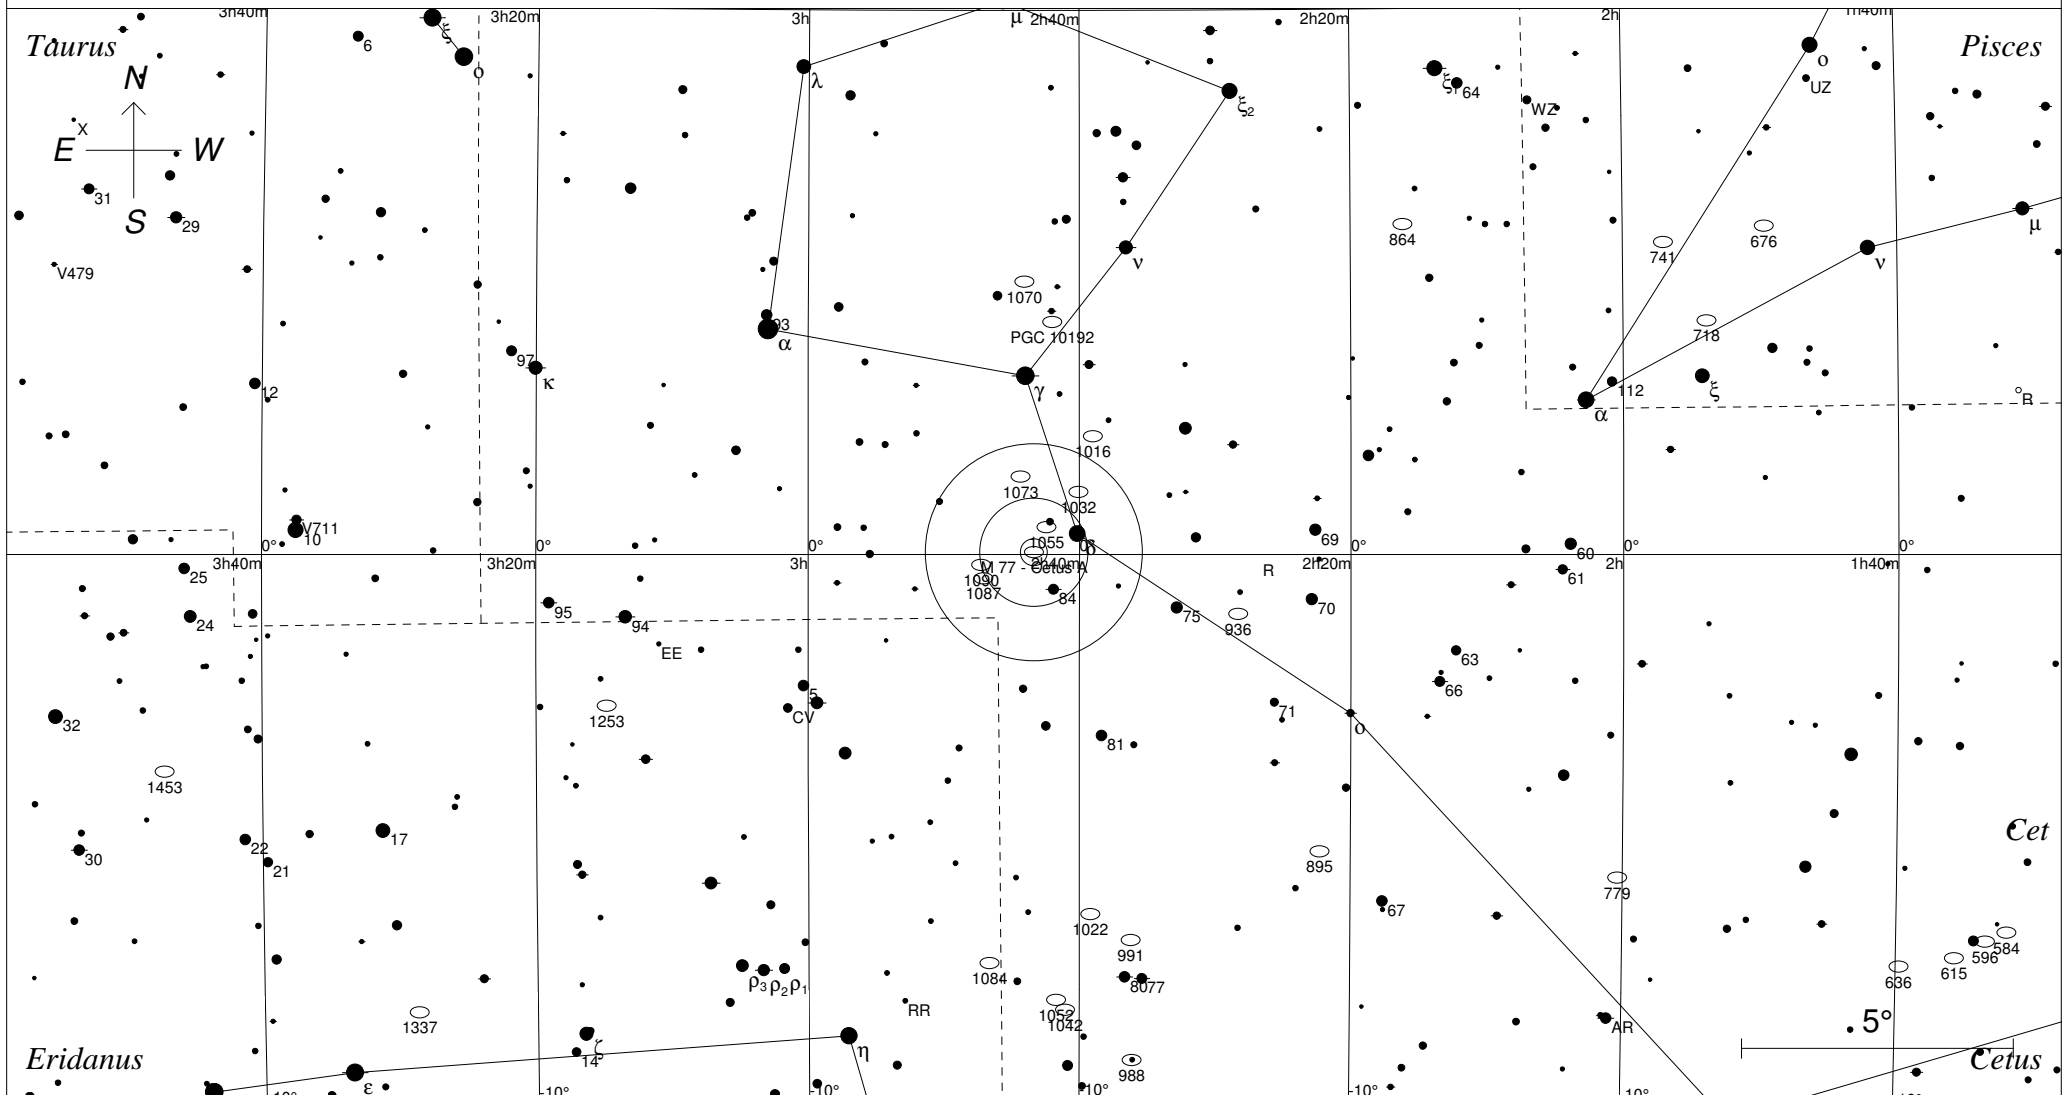

Messier 77 im Walfisch

STARS

- <3
- 4
- 5
- 6
- 7
- >7.5

SYMBOLS

- Multiple star
- Variable star
- ☄ Comet
- Galaxy
- Bright nebula
- ◻ Dark nebula
- ⊕ Globular cluster
- Open cluster
- Planetary nebula
- Quasar
- △ Radio source
- × X-ray source
- Other object

Sterne bis 7.5 mag / DS-Objekte bis 12 mag
FOV: 20°

Telradkarte erstellt mit SkyMap Pro 10
Aufsuchkarte erstellt mit Guide 9

© 2012 Andreas Schnabel

γ

NGC 1016

NGC 1073

NGC 1032

NGC 1055