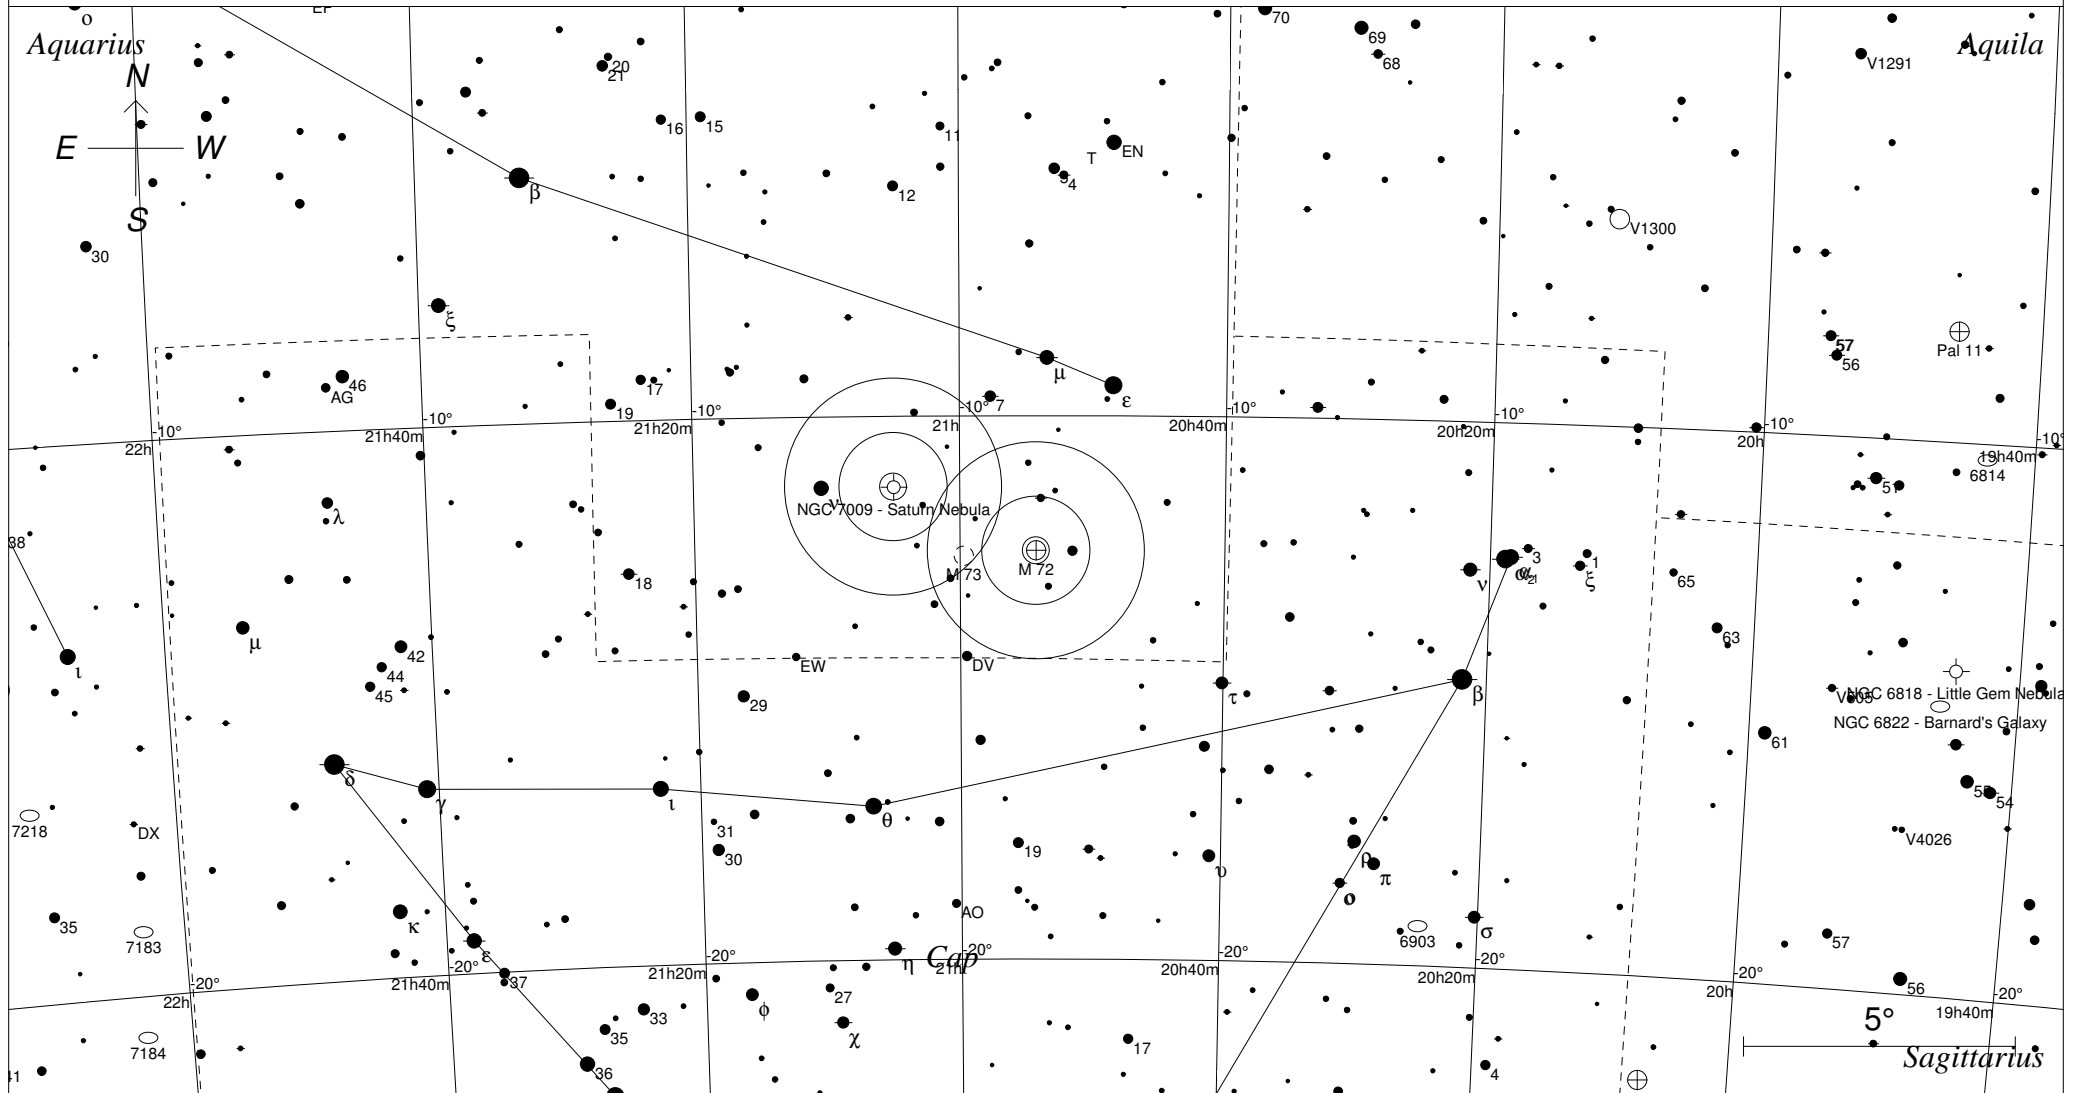

Messier 72 im Wassermann

STARS

- <3
- 4
- 5
- 6
- 7
- >7.5

SYMBOLS

- | | | |
|-----------------|--------------------|----------------|
| ● Multiple star | ☐ Dark nebula | △ Radio source |
| ○ Variable star | ⊕ Globular cluster | × X-ray source |
| ☄ Comet | ○ Open cluster | ○ Other object |
| ○ Galaxy | ⊙ Planetary nebula | |
| □ Bright nebula | ⊗ Quasar | |

Sterne bis 7.5 mag / DS-Objekte bis 12 mag
FOV: 20°

Telradkarte erstellt mit SkyMap Pro 10
Aufsuchkarte erstellt mit Guide 9

© 2014 Andreas Schnabel

 Plan Nb
 Kugelh.

3		7	
4		8	
5		9	
6		10	

20h53m27.9s J2000.0
 -12 32' 11" Aqr
 Millennium Seite 1336
 Uranometria Seite 124
 Uranometria 2000.0 Seite 299
 SkyAtlas 2000.0 Seite 16
 Aufsuchkarte von M72 im Aqr