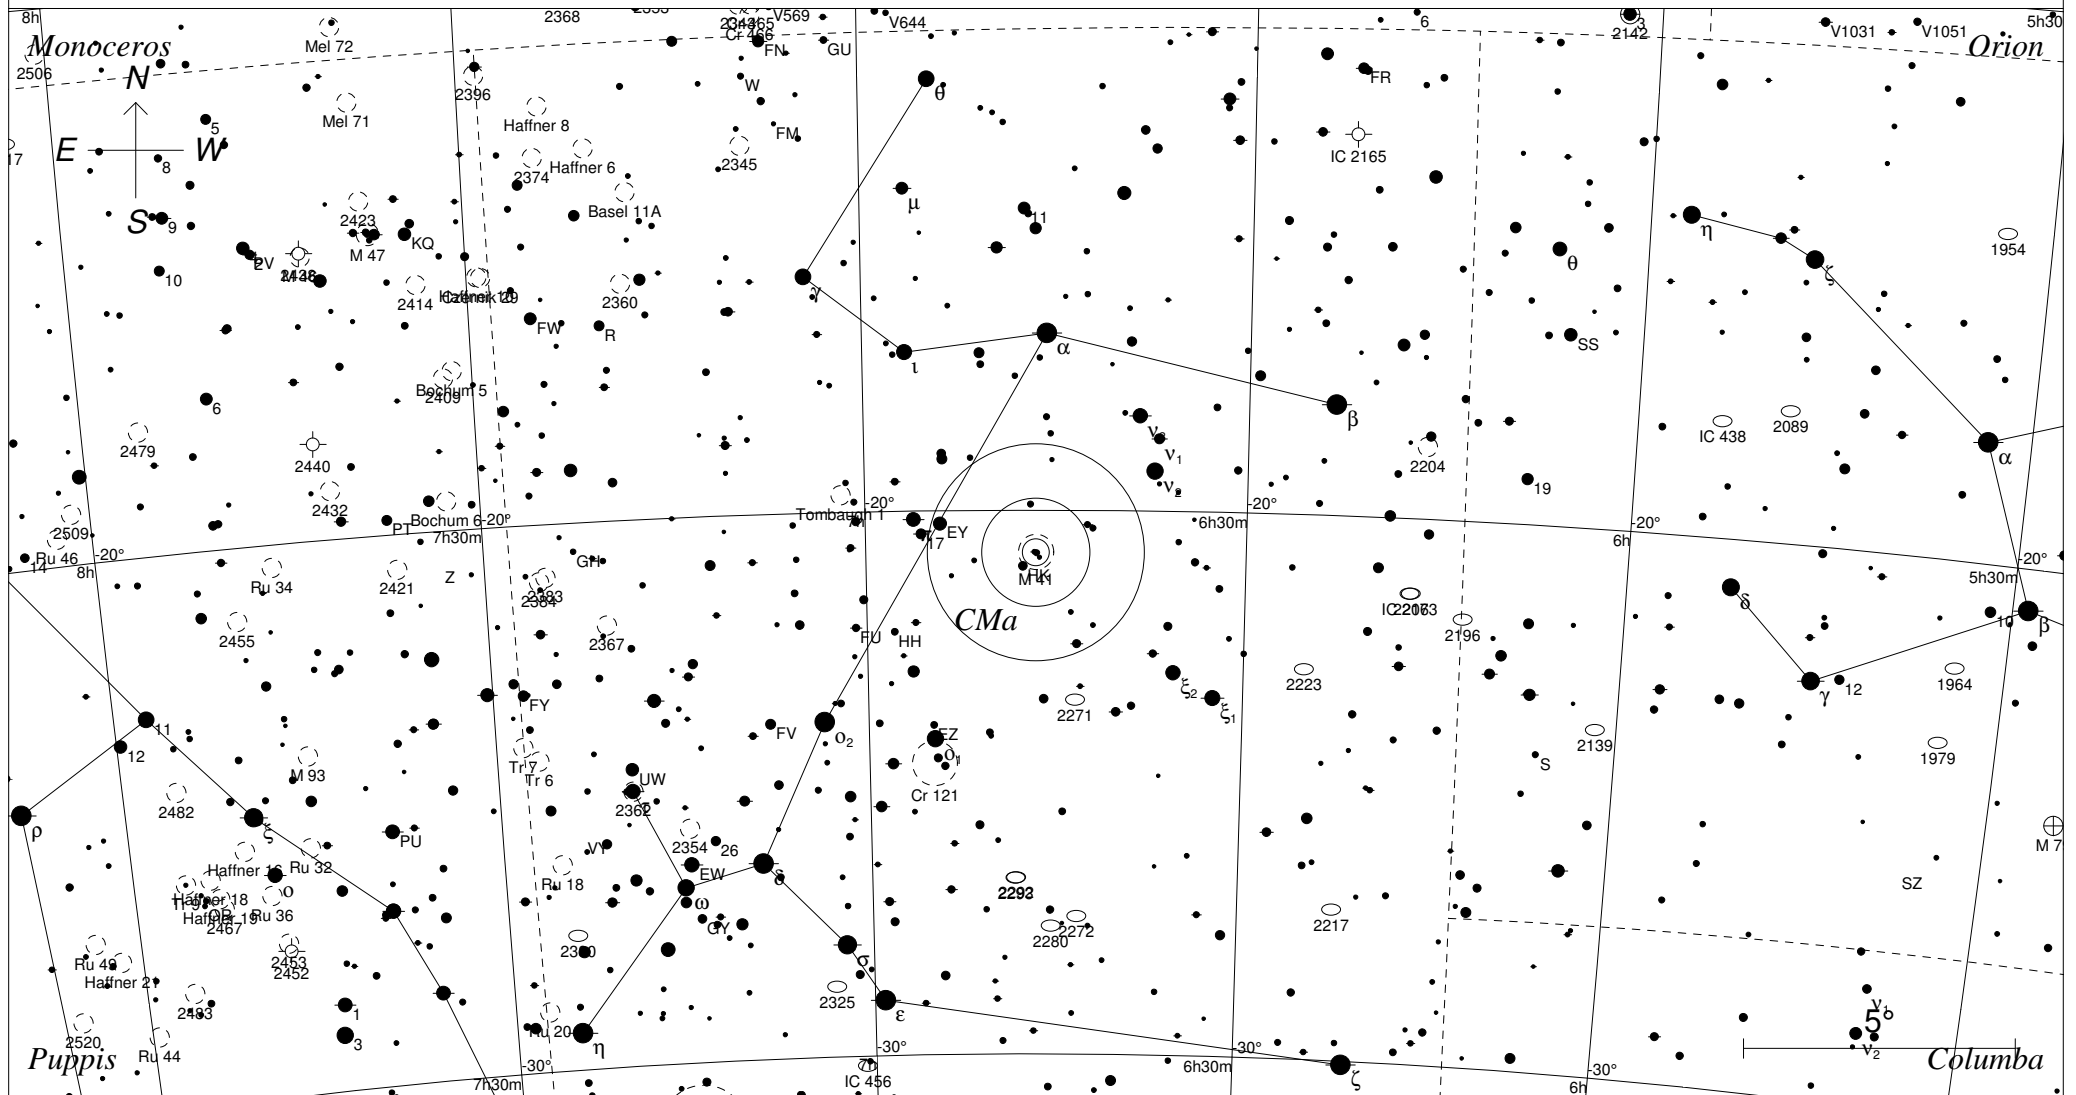

# Messier 41 im Großen Hund

## STARS

- <3
- 4
- 5
- 6
- 7

- Multiple star
- Variable star
- ☄ Comet
- Galaxy
- Bright nebula

## SYMBOLS

- Dark nebula
- ⊕ Globular cluster
- Open cluster
- Planetary nebula
- Quasar
- △ Radio source
- × X-ray source
- Other object

Sterne bis 7.5 mag / DS-Objekte bis 12 mag  
FOV: 20°

Telradkarte erstellt mit SkyMap Pro 10  
Aufsuchkarte erstellt mit Guide 9