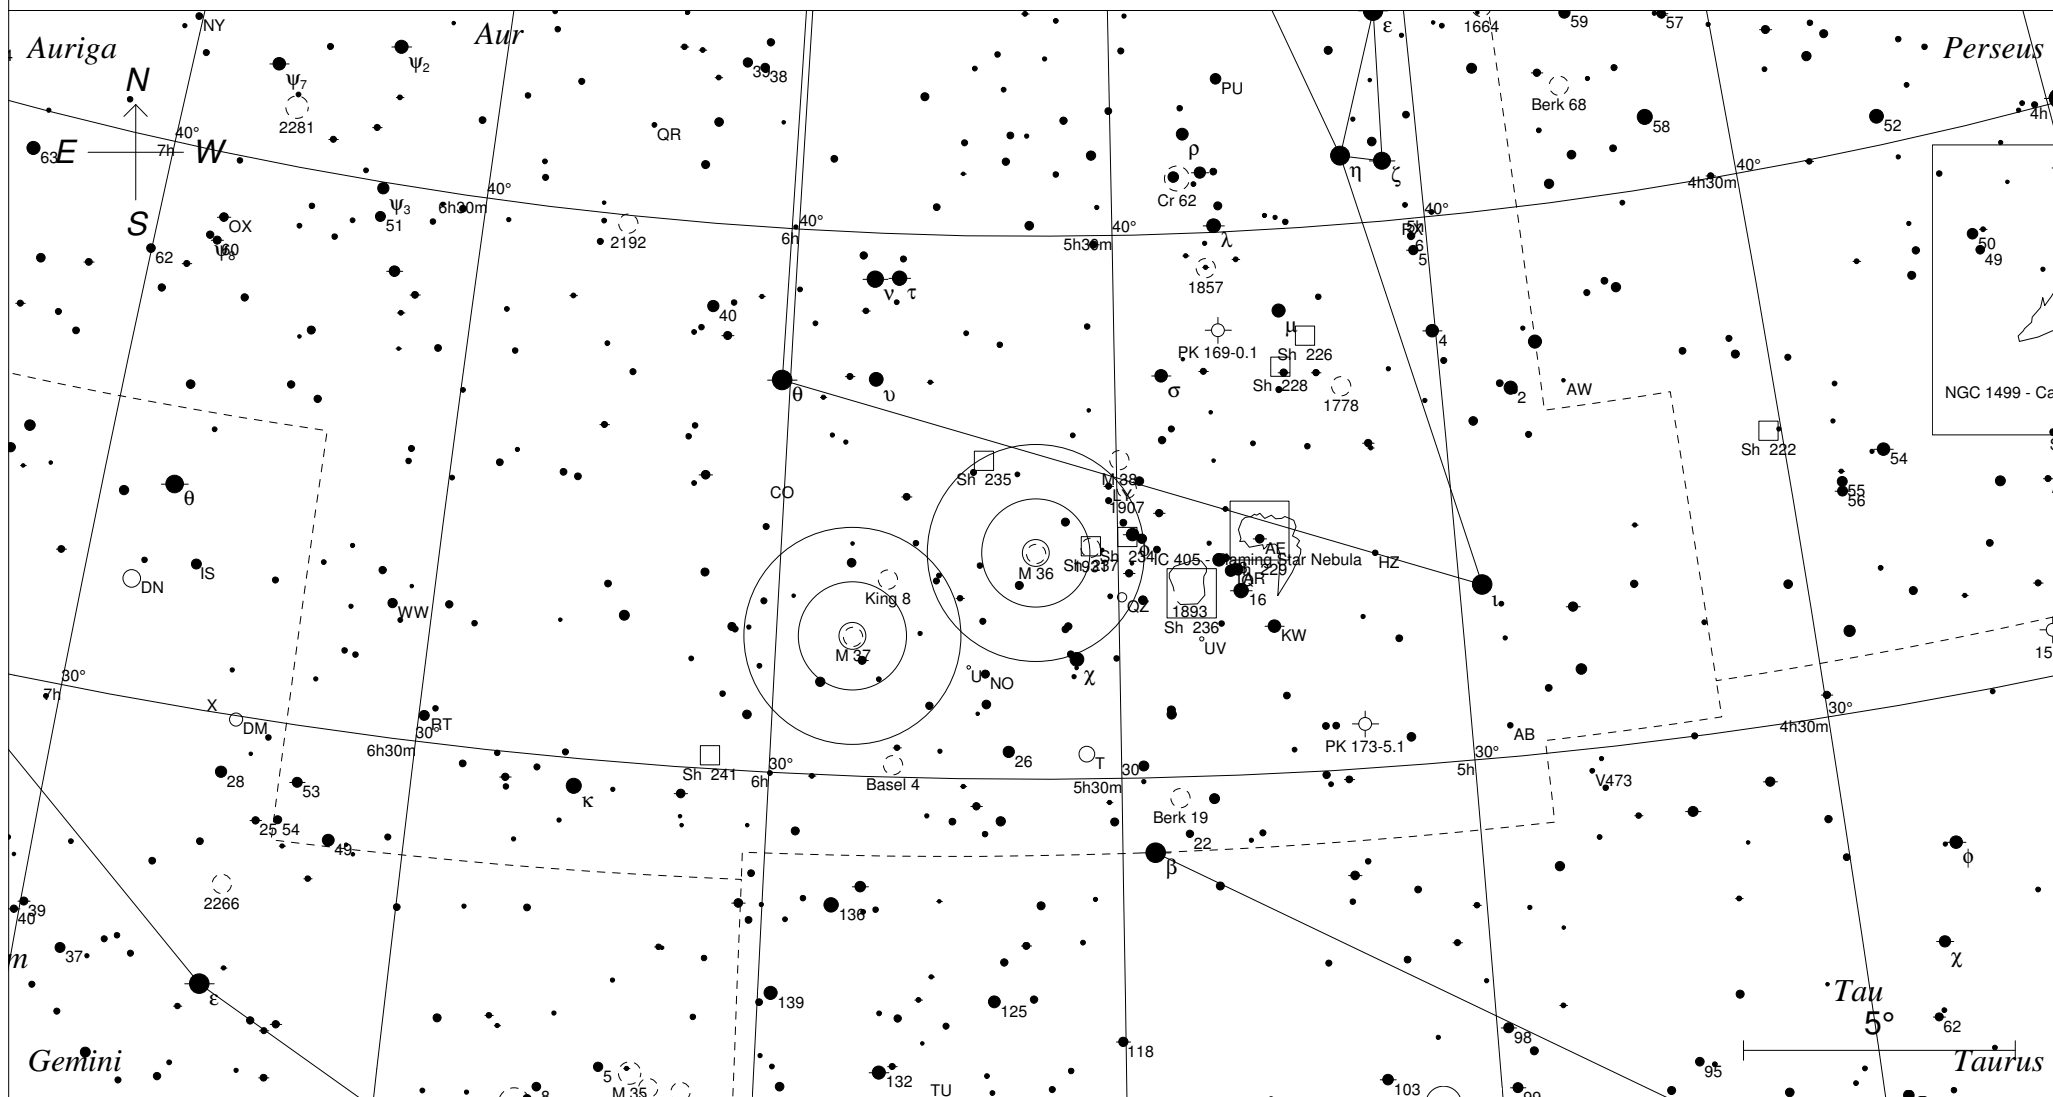

Messier 36 im Fuhrmann

STARS

- <3
- 4
- 5
- 6
- 7
- >7.5

SYMBOLS

- | | | |
|-----------------|--------------------|----------------|
| ● Multiple star | ◻ Dark nebula | △ Radio source |
| ○ Variable star | ⊕ Globular cluster | × X-ray source |
| ☄ Comet | ○ Open cluster | ○ Other object |
| ○ Galaxy | ⊙ Planetary nebula | |
| ◻ Bright nebula | ⊗ Quasar | |

Sterne bis 7.5 mag / DS-Objekte bis 12 mag
FOV: 20°

Telradkarte erstellt mit SkyMap Pro 10
Aufsuchkarte erstellt mit Guide 9

© 2015 Andreas Schnabel

Diff Nb
 Sternh.

3		7	
4		8	
5		9	
6		10	

05h36m17.7s J2000.0
 +34 08' 26" Aur
 Millennium Seite 113
 Uranometria Seite 59
 Uranometria 2000.0 Seite 97
 SkyAtlas 2000.0 Seite 5
 Aufsuchkarte von M36 in Aur