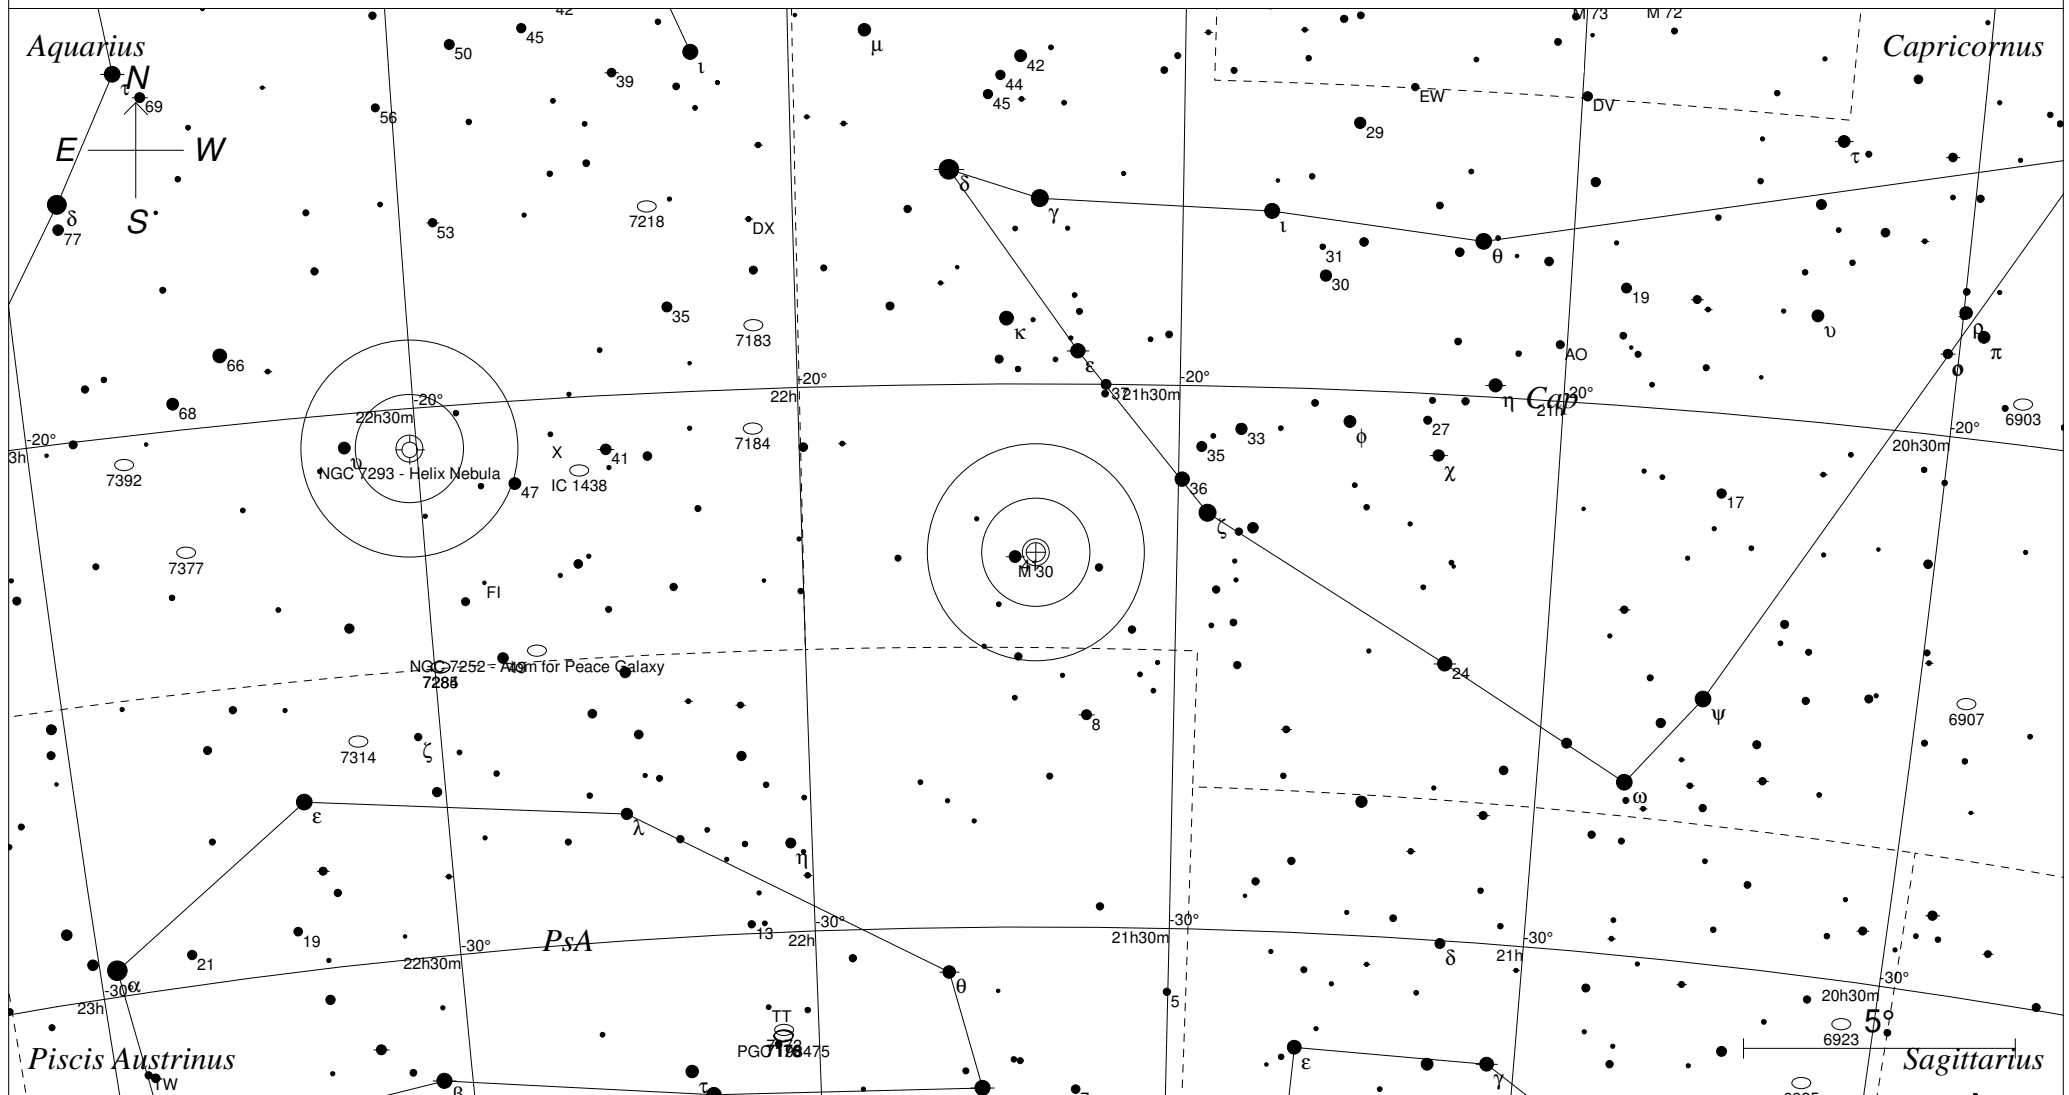

Messier 30 im Steinbock

STARS

- <3
- 4
- 5
- 6
- 7
- >7.5

SYMBOLS

- | | | |
|-----------------|--------------------|----------------|
| ● Multiple star | ◻ Dark nebula | △ Radio source |
| ○ Variable star | ⊕ Globular cluster | × X-ray source |
| ☄ Comet | ○ Open cluster | ○ Other object |
| ○ Galaxy | ⊙ Planetary nebula | |
| ◻ Bright nebula | ⊗ Quasar | |

Sterne bis 7.5 mag / DS-Objekte bis 12 mag
FOV: 20°

Telradkarte erstellt mit SkyMap Pro 10
Aufsuchkarte erstellt mit Guide 9

© 2016 Andreas Schnabel

NGC 7184

ε

37

33

35

36

ζ

41 M 30

8

○ Galaxie
 ⊕ Kugelh.

3	●	7	●
4	●	8	●
5	●	9	●
6	●	10	●

21h40m22.0s J2000.0
 -23 10' 42" Cap
 Millennium Seite 1381
 Uranometria Seite 143
 Uranometria 2000.0 Seite 346
 SkyAtlas 2000.0 Seite 23
 Aufsuchkarte von M30