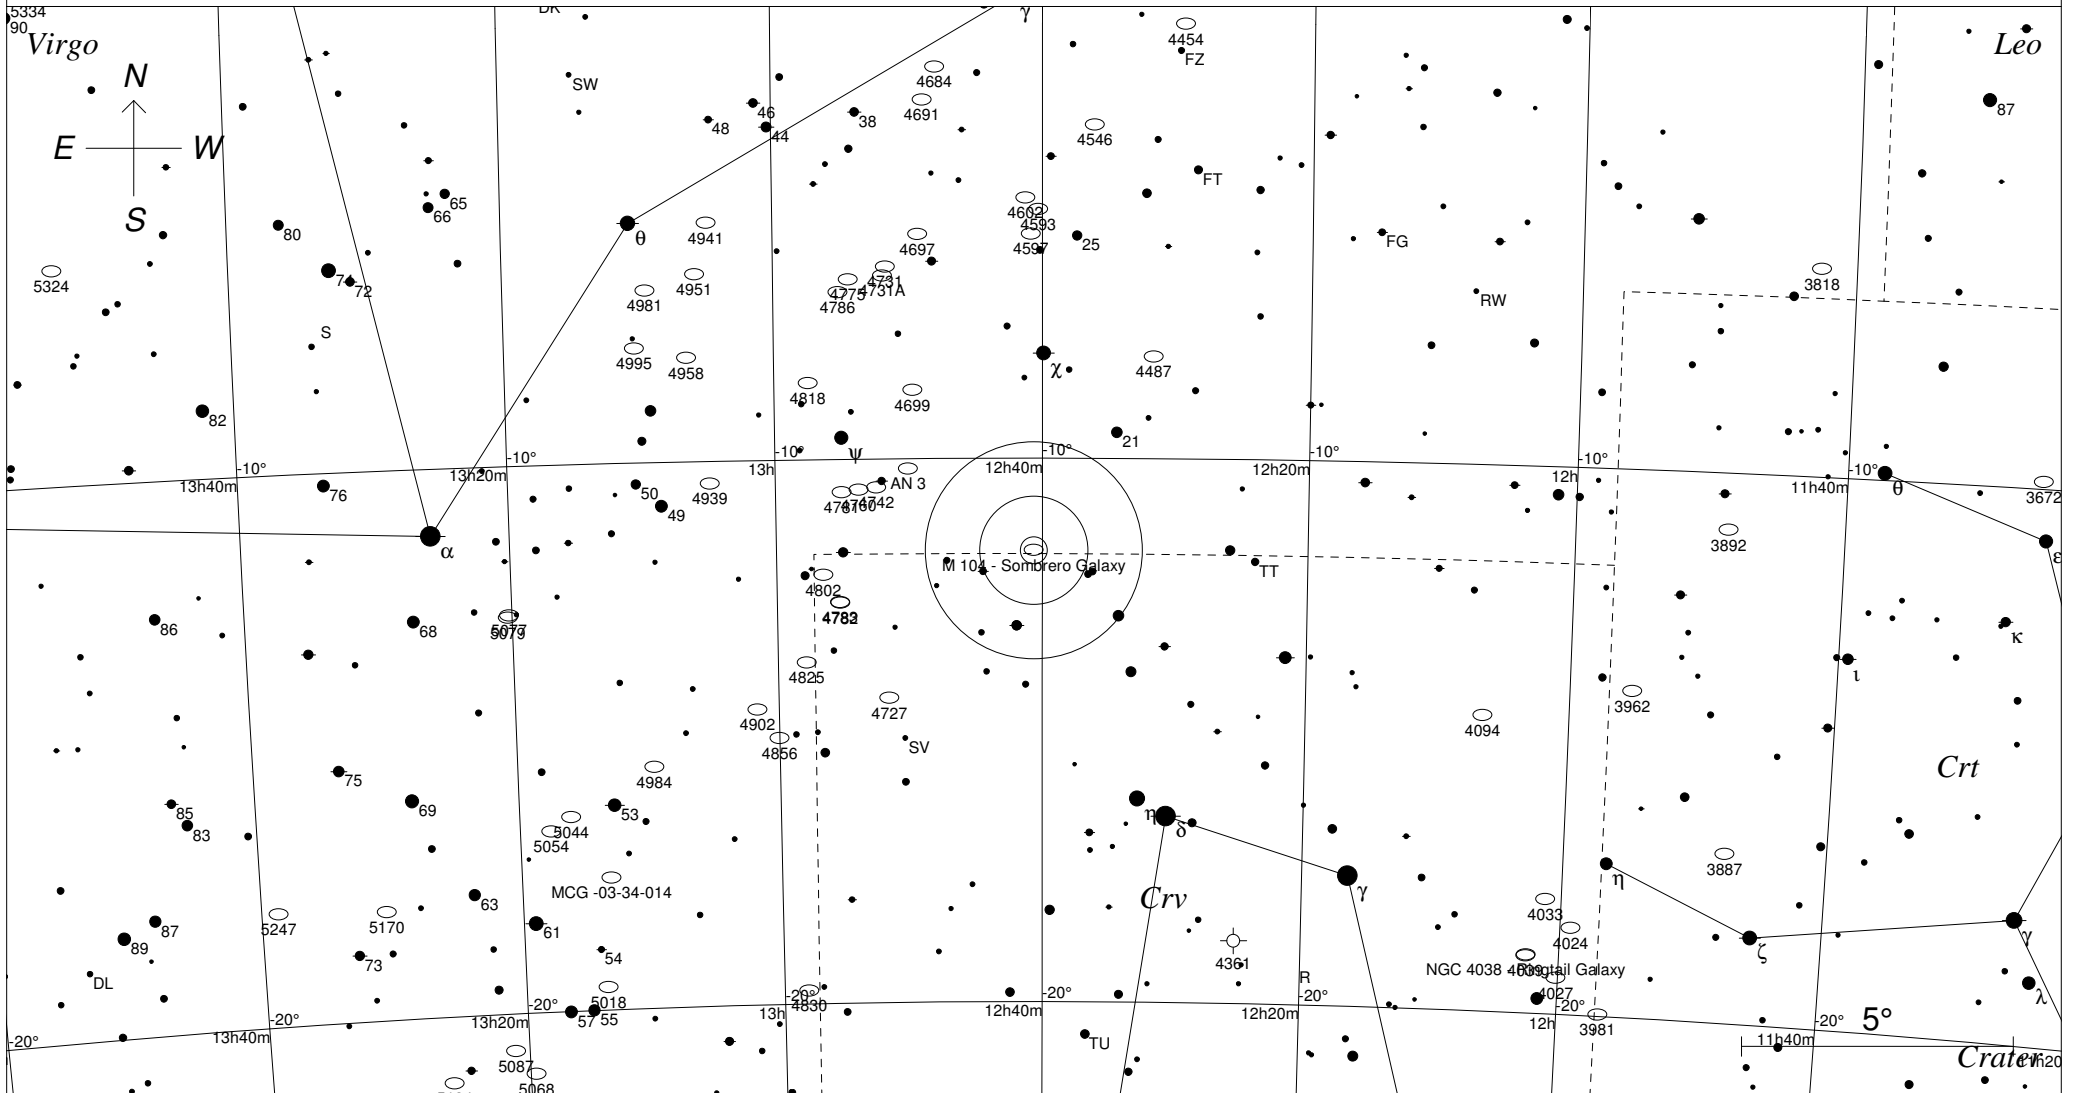

# Messier 104 in der Jungfrau

## STARS

- <3
- 4
- 5
- 6
- 7
- >7.5

## SYMBOLS

- |                 |                    |                |
|-----------------|--------------------|----------------|
| ● Multiple star | ☐ Dark nebula      | △ Radio source |
| ○ Variable star | ⊕ Globular cluster | × X-ray source |
| ☄ Comet         | ○ Open cluster     | ○ Other object |
| ○ Galaxy        | ⊙ Planetary nebula |                |
| □ Bright nebula | ⊗ Quasar           |                |

Sterne bis 7.5 mag / DS-Objekte bis 12 mag  
FOV: 20°

Telradkarte erstellt mit SkyMap Pro 10  
Aufsuchkarte erstellt mit Guide 9

© 2013 Andreas Schnabel

12h39m59.3s J2000.0  
 -11 37' 21" Vir  
 Millennium Seite 821  
 Uranometria Seite 130  
 Uranometria 2000.0 Seite 284  
 SkyAtlas 2000.0 Seite 14  
 Aufsuchkarte von M104