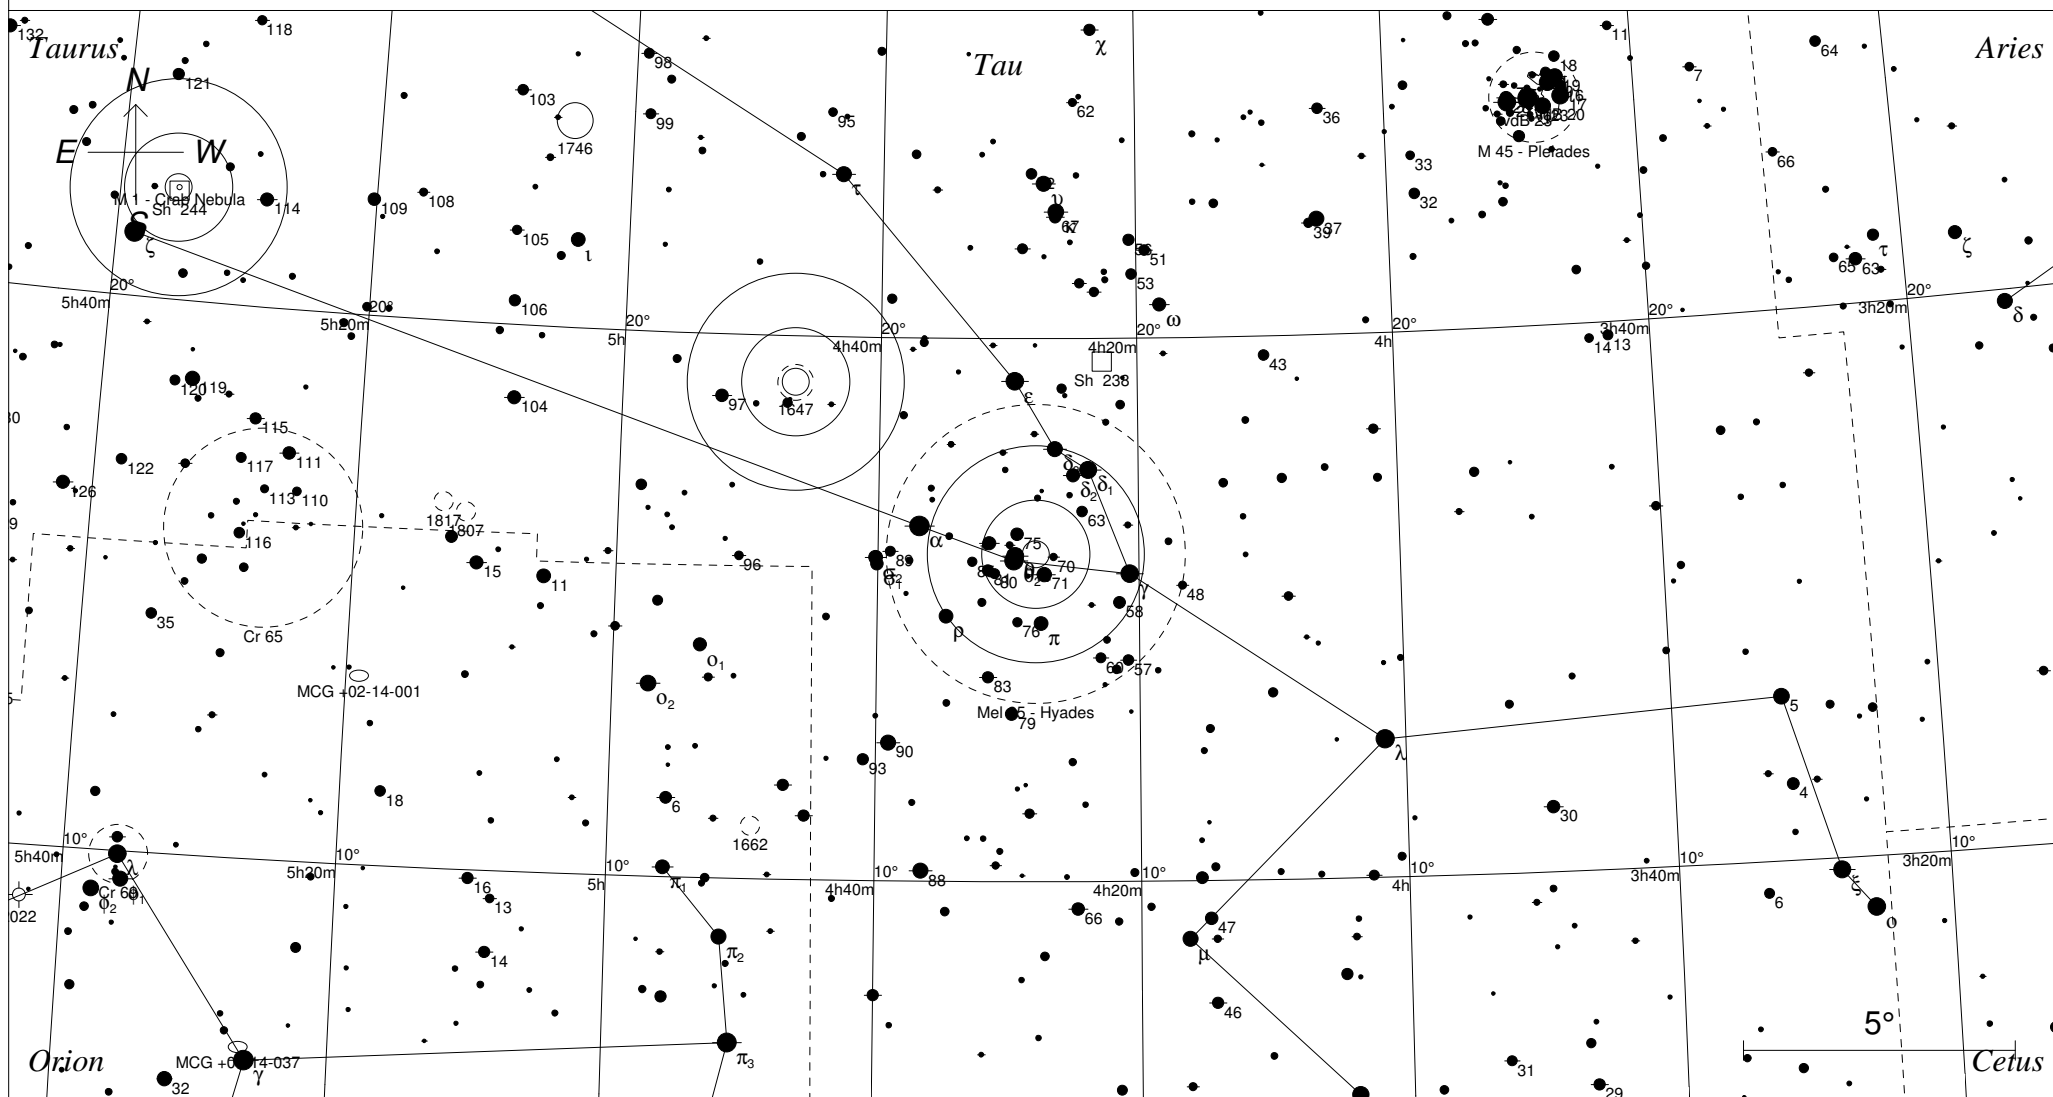

Melotte 25 - Hyaden im Stier

STARS

- <3 · >7.5
- 4
- 5
- 6
- 7

SYMBOLS

- | | | |
|-----------------|--------------------|----------------|
| ● Multiple star | ☐ Dark nebula | △ Radio source |
| ○ Variable star | ⊕ Globular cluster | × X-ray source |
| ☄ Comet | ○ Open cluster | ○ Other object |
| ○ Galaxy | ⊙ Planetary nebula | |
| □ Bright nebula | ⊗ Quasar | |

Sterne bis 7.5 mag / DS-Objekte bis 12 mag
FOV: 20°

Telradkarte erstellt mit SkyMap Pro 10
Aufsuchkarte erstellt mit Guide 9

© 2015 Andreas Schnabel

○ Sternh.

3	●	7	●
4	●	8	●
5	●	9	●
6	●	10	●

04h26m50.9s J2000.0

+15 48' 41" Tau

Millennium Seite 185

Uranometria Seite 97

Uranometria 2000.0 Seite 178

SkyAtlas 2000.0 Seite 11

Aufsuchkarte von Hyaden im Taurus